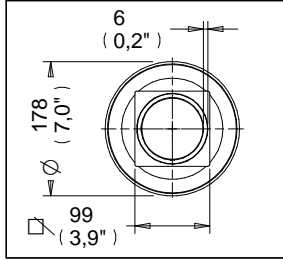

Coladera para Piso, una Boca, con Tapa Redonda Lisa y Contra Cuadrada

Medidas Referenciales

Acot.mm.(pulg)

Despiece

NA

Mod.	Descripción
1 Rc-104	Cúpula p/Contra Coladera Lisa Chica
2 Rc-105	Inserto Coladera Chico
3 Rc-115	Llave p/Coladera
4 Rc-106	Casquillo Chico p/Coladera 24 y 25
5 Rc-102	Contra Coladera Cuadrada 24-CHL, 25-CHL
Sub-ensamble	
6 Sc-022	Contra Para Coladera Lisa Cuadrada Chica

Características y Datos Técnicos

Cespol Integrado
 Contra Cuadrada con Cúpula Lisa Redonda
 Plato de Doble Drenado
 Sello Hidráulico
 Incluye Herramienta para Mantenimiento
 Ranura de Desalajo Perimetral de 6 mm

Conexión:
 Rosca de Instalación 2"- 11,5 NPSM

Material:
 Contra: Latón
 Cúpula: Latón
 Cuerpo: Fierro Colado