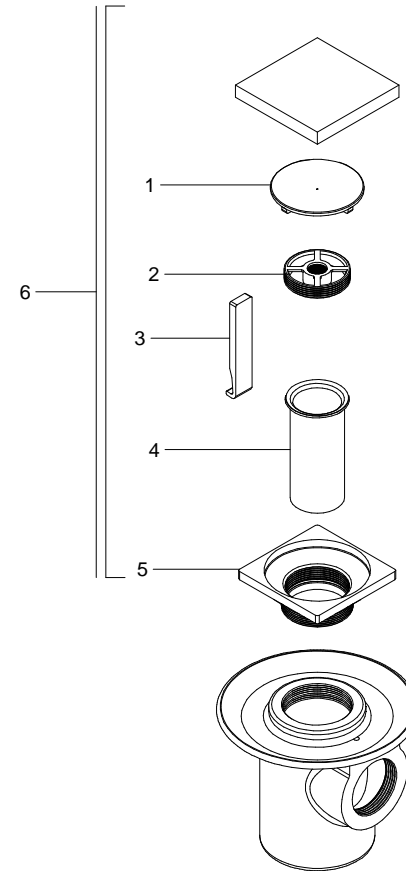

Coladera para Piso, una Boca, con Tapa Redonda Lisa y Contra Cuadrada

Medidas Referenciales

Acot.mm.(pulg)

Despiece

NA

Mod.	Descripción
1 Rc-104	Cúpula p/Contra Coladera Lisa Chica
2 Rc-105	Inserto Coladera Chico
3 Rc-115	Llave p/Coladera
4 Rc-106	Casquillo Chico p/Coladera 24 y 25
5 Rc-102	Contra Coladera Cuadrada 24-CHL, 25-CHL
Sub-ensamble	
6 Sc-022	Contra Para Coladera Lisa Cuadrada Chica

Características y Datos Técnicos

Cespol Integrado
 Contra Cuadrada con Cúpula Lisa Redonda
 Plato de Doble Drenado
 Sello Hidráulico
 Incluye Herramienta para Mantenimiento
 Ranura de Desalajo Perimetral de 6 mm

Conexión:
 Rosca de Instalación 2"- 11,5 NPSM

Material:
 Contra: Latón
 Cúpula: Latón
 Cuerpo: Fierro Colado