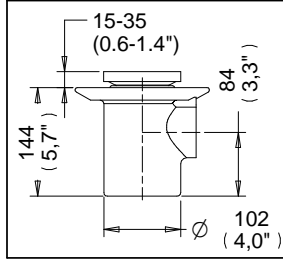

Coladera para Piso, una Boca, con Tapa Redonda Lisa y Contra Cuadrada

Medidas Referenciales

Acot.mm.(pulg)

Despiece

NA

Mod.	Descripción
1 Rc-104	Cúpula p/Contra Coladera Lisa Chica
2 Rc-105	Inserto Coladera Chico
3 Rc-115	Llave p/Coladera
4 Rc-106	Casquillo Chico p/Coladera 24 y 25
5 Rc-102	Contra Coladera Cuadrada 24-CHL, 25-CHL
Sub-ensamble	
6 Sc-022	Contra Para Coladera Lisa Cuadrada Chica

Características y Datos Técnicos

Cespol Integrado
 Contra Cuadrada con Cúpula Lisa Redonda
 Plato de Doble Drenado
 Sello Hidráulico
 Incluye Herramienta para Mantenimiento
 Ranura de Desalajo Perimetral de 6 mm

Conexión:
 Rosca de Instalación 2"- 11,5 NPSM

Material:
 Contra: Latón
 Cúpula: Latón
 Cuerpo: Fierro Colado